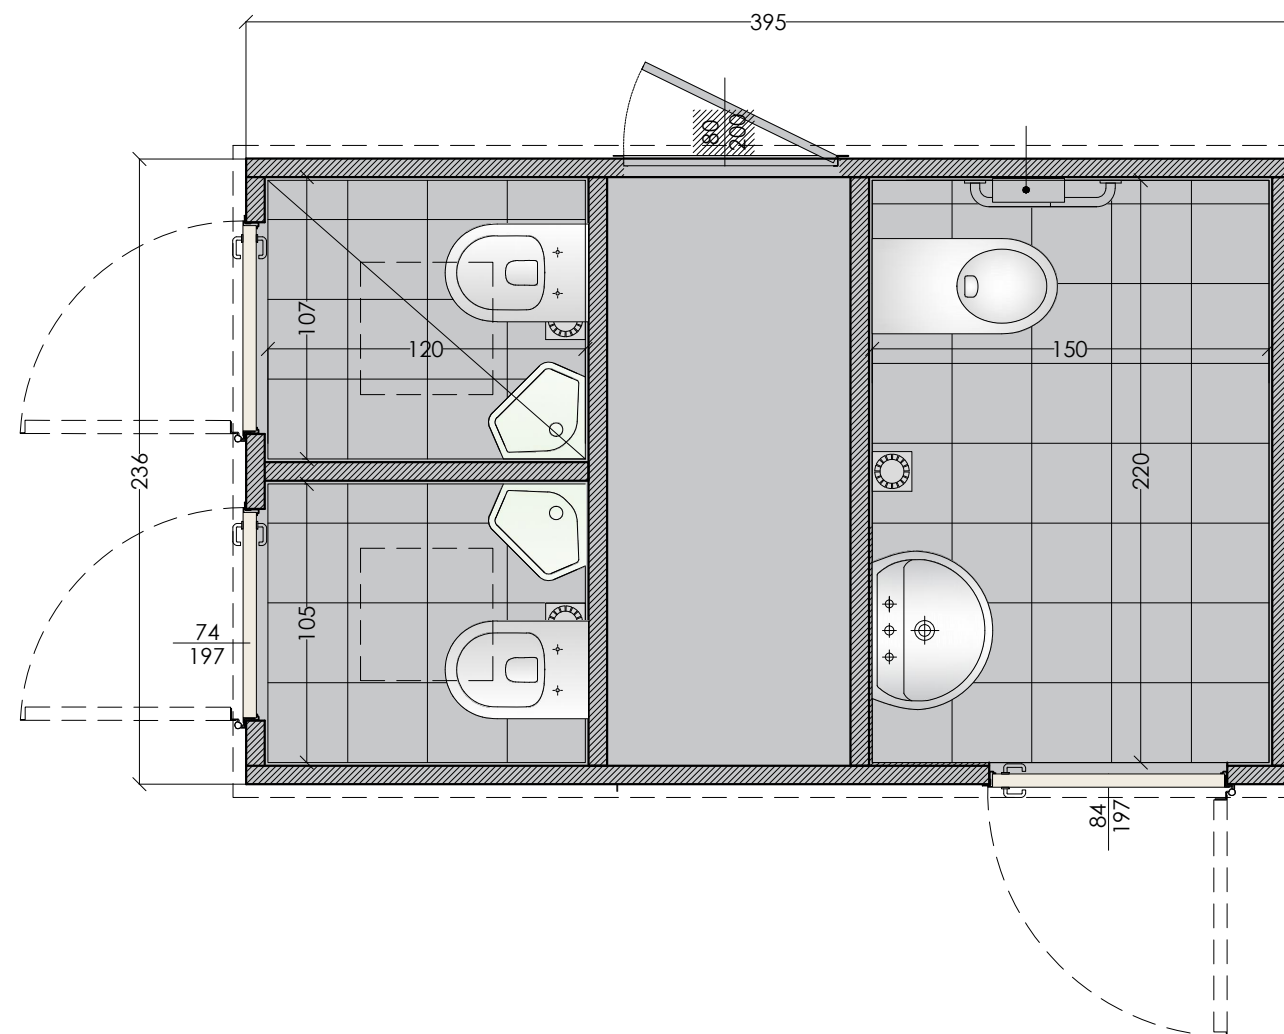

OGGETTO: PIANTA E PROSPETTI BAGNO ALLEGRO H2N

tav. 1/2

scale 1:25

data: 09/04/2019

S2H2N-toilet H2N

OGGETTO: PIANTA E PROSPETTI BAGNO ALLEGRO H2N

tav. 2/2

scale 1:25