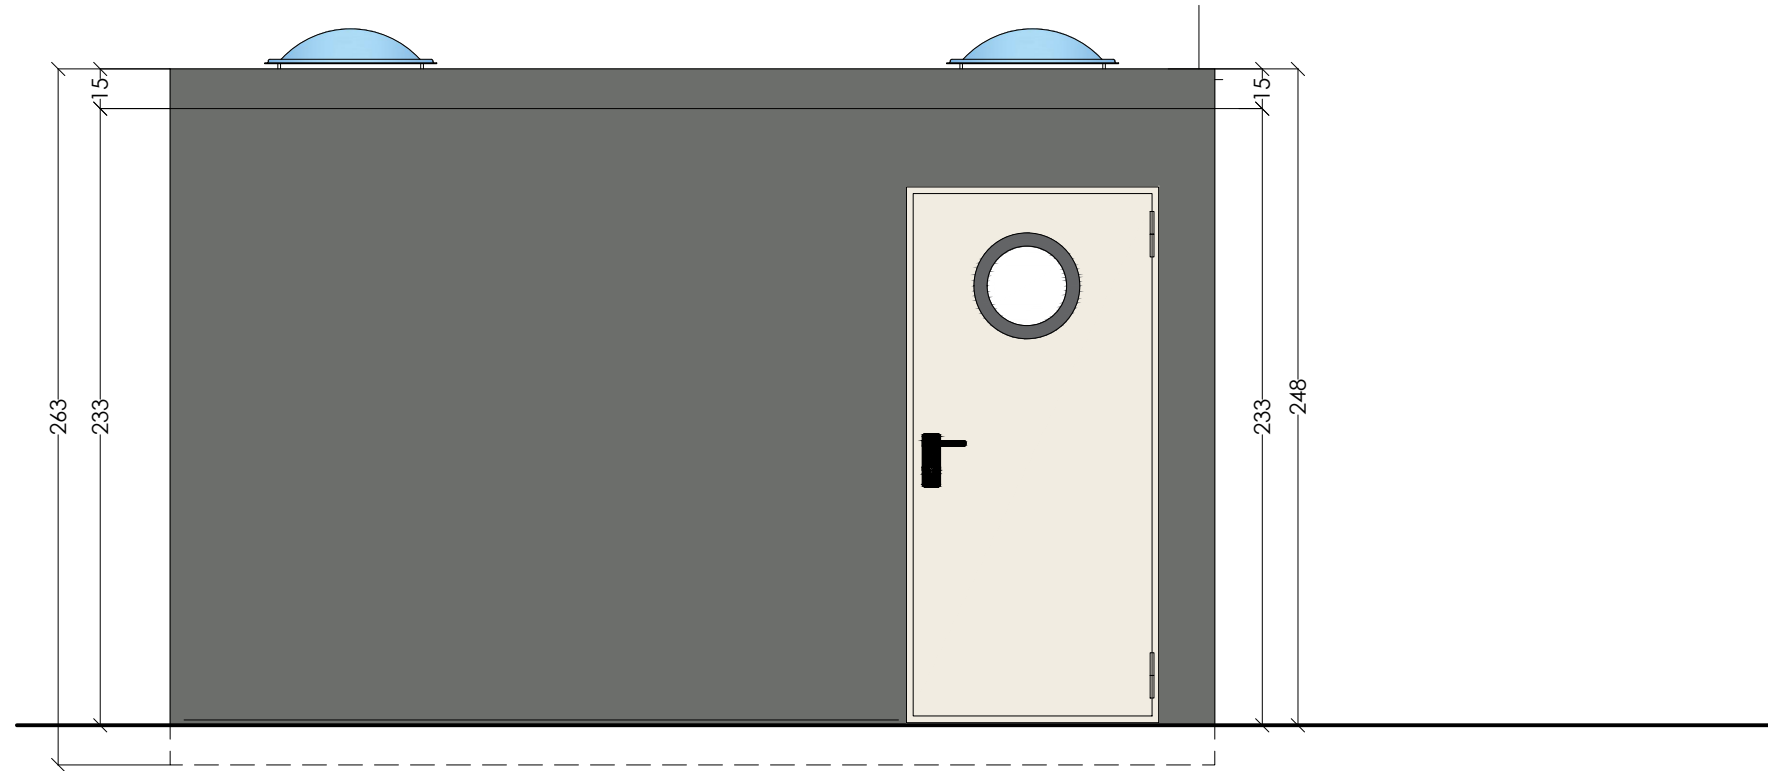

OGGETTO: PIANTA E PROSPETTI BAGNO ALLEGRO H2N

tav. 1/2

scale 1:25

data: 09/04/2019

S2H2N-toilet H2N

OGGETTO: PIANTA E PROSPETTI BAGNO ALLEGRO H2N

tav. 2/2

scale 1:25